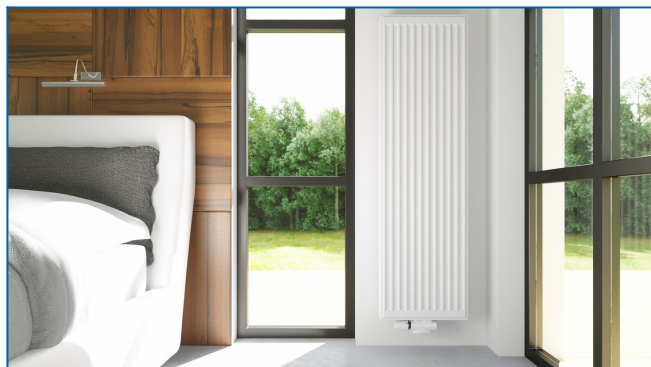

RADIK PREMIUM

Płytowy grzejnik pionowy z klasycznie profilowaną płytą czołową ze zmiennym podłączeniem

Wprowadzone filtry

Moc cieplna: $t_1: 75\text{ °C}$ | $t_2: 65\text{ °C}$ | $t_r: 20\text{ °C}$ | $\Delta t: 50\text{ °C}$