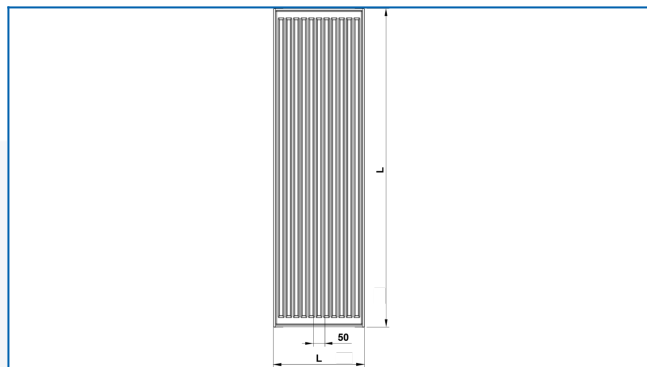

## RADIK PREMIUM

Płytkowy grzejnik pionowy z klasycznie profilowaną płytą czołową ze zmiennym podłączeniem

## Wprowadzone filtry

**Moc cieplna:**  $t_1: 75\text{ °C}$  |  $t_2: 65\text{ °C}$  |  $t_r: 20\text{ °C}$  |  $\Delta t: 50\text{ °C}$