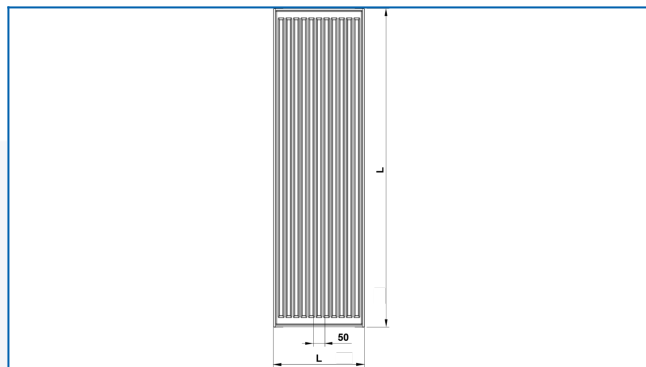

RADIK PREMIUM

Płytowy grzejnik pionowy z klasycznie profilowaną płytą czołową ze zmiennym podłączeniem

Wprowadzone filtry

Moc cieplna: $t_1: 75\text{ °C}$ | $t_2: 65\text{ °C}$ | $t_r: 20\text{ °C}$ | $\Delta t: 50\text{ °C}$