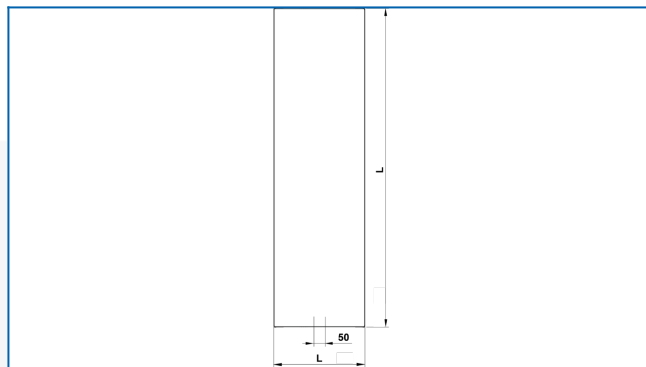

## Wprowadzone filtry

**Moc cieplna:**  $t_1: 75\text{ °C}$  |  $t_2: 65\text{ °C}$  |  $t_r: 20\text{ °C}$  |  $\Delta t: 50\text{ °C}$