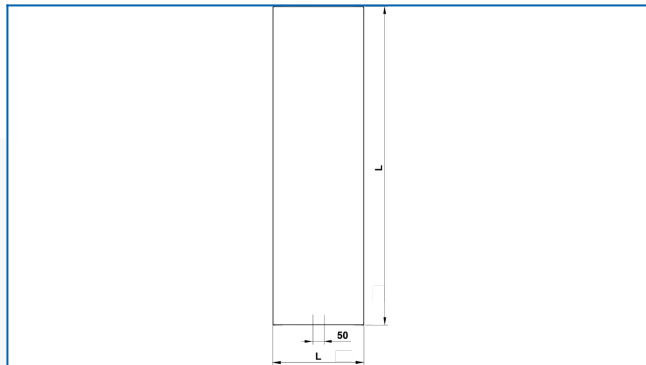

## RADIK PLAN PREMIUM

Płyty grzejnik pionowy ze zmiennym podłączeniem i gładką płytą czołową

## Wprowadzone filtry

**Moc cieplna:**  $t_1: 75\text{ °C}$  |  $t_2: 65\text{ °C}$  |  $t_r: 20\text{ °C}$  |  $\Delta t: 50\text{ °C}$