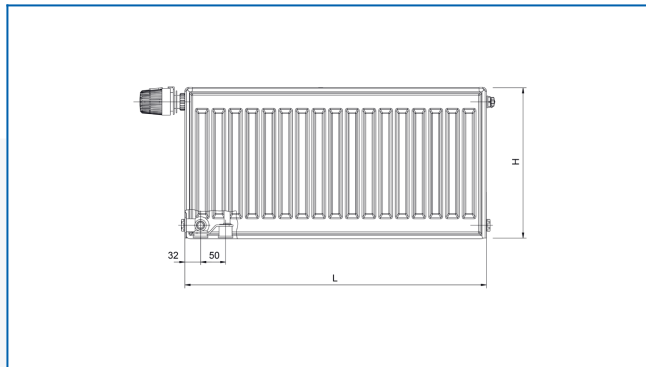

RADIK MATERNELLE VKL

Grzejnik płytowy do przedszkoli z podłączeniem lewym dolnym

Wprowadzone filtry

Moc cieplna: $t_1: 75\text{ °C}$ | $t_2: 65\text{ °C}$ | $t_r: 20\text{ °C}$ | $\Delta t: 50\text{ °C}$