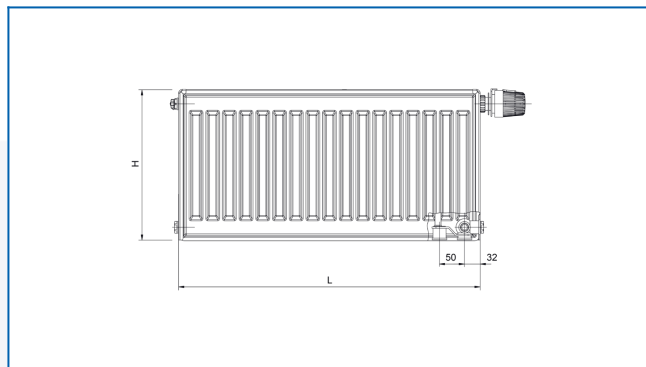

RADIK MATERNELLE VK

Grzejnik płytowy do przedszkoli z połączeniem prawym dolnym

Wprowadzone filtry

Moc cieplna: $t_1: 75\text{ °C}$ | $t_2: 65\text{ °C}$ | $t_r: 20\text{ °C}$ | $\Delta t: 50\text{ °C}$