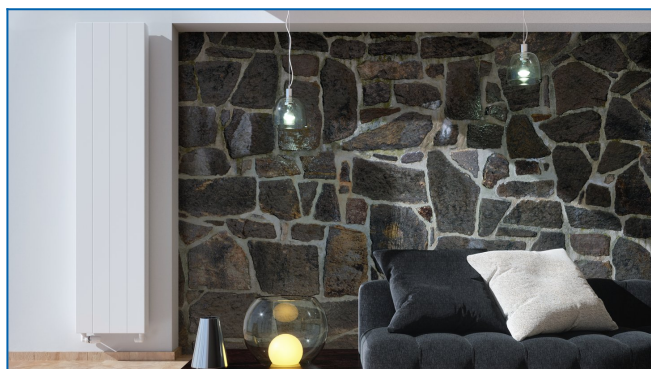

RADIK LINE PREMIUM

Pionowy grzejnik płytowy ze zmiennym podłączeniem i gładką płytą czołową z delikatnymi wytłoczeniami pionowymi

Wprowadzone filtry

Moc cieplna: $t_1: 75\text{ °C}$ | $t_2: 65\text{ °C}$ | $t_i: 20\text{ °C}$ | $\Delta t: 50\text{ °C}$