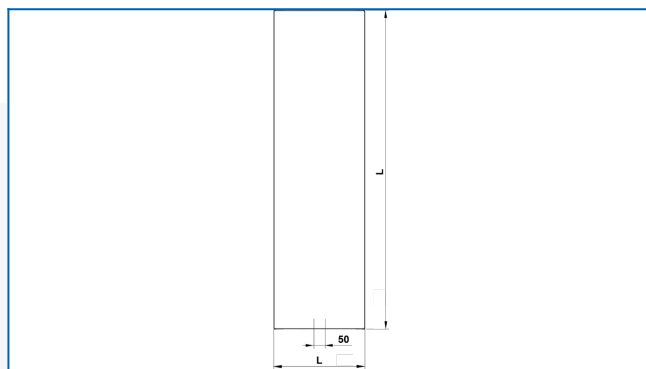

RADIK LINE PREMIUM

Pionowy grzejnik płytowy ze zmiennym podłączeniem i gładką płytą czołową z delikatnymi wytłoczeniami pionowymi

Wprowadzone filtry

Moc cieplna: $t_1: 75\text{ °C}$ | $t_2: 65\text{ °C}$ | $t_i: 20\text{ °C}$ | $\Delta t: 50\text{ °C}$