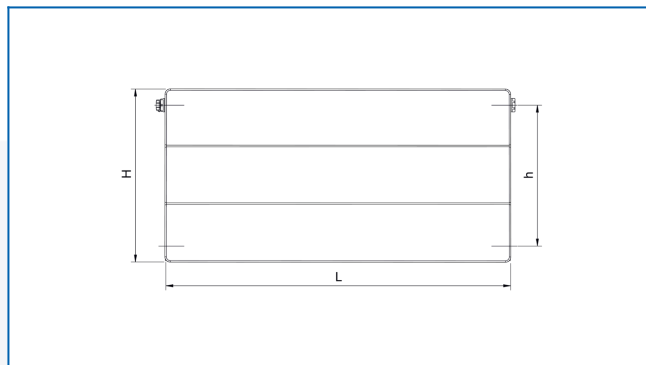

RADIK LINE KLASIK-R

Grzejnik płytowy do modernizacji z gładką płytą czołową z delikatnymi wytłoczeniami poziomymi

Wprowadzone filtry

Moc cieplna: $t_1: 75\text{ °C}$ | $t_2: 65\text{ °C}$ | $t_r: 20\text{ °C}$ | $\Delta t: 50\text{ °C}$