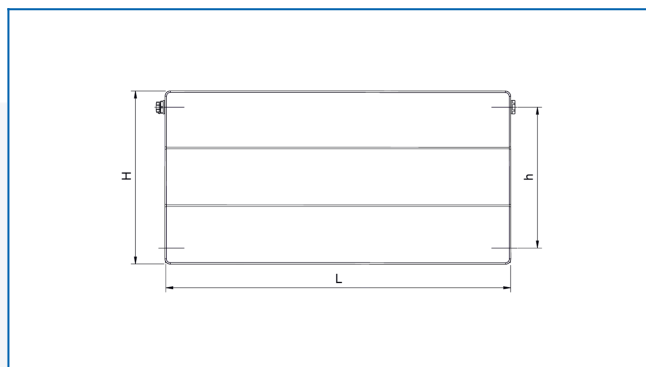

## RADIK LINE KLASIK

Grzejnik płytowy z gładką płytą czołową z delikatnymi wytłoczeniami poziomymi z podłączeniem bocznym

## Wprowadzone filtry

**Moc cieplna:**  $t_1: 75\text{ °C}$  |  $t_2: 65\text{ °C}$  |  $t_i: 20\text{ °C}$  |  $\Delta t: 50\text{ °C}$