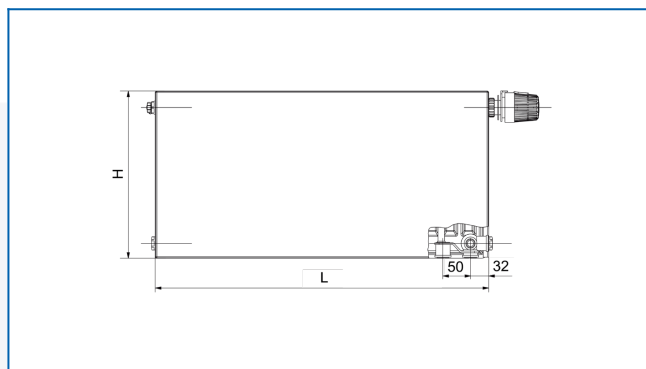

RADIK HYGIENE VK

Grzejnik płytowy do pomieszczeń z wysokimi wymaganiami higienicznymi z gładką płytą czołową i prawym dolnym podłączeniem

Wprowadzone filtry

Moc cieplna: $t_1: 75\text{ °C}$ | $t_2: 65\text{ °C}$ | $t_i: 20\text{ °C}$ | $\Delta t: 50\text{ °C}$