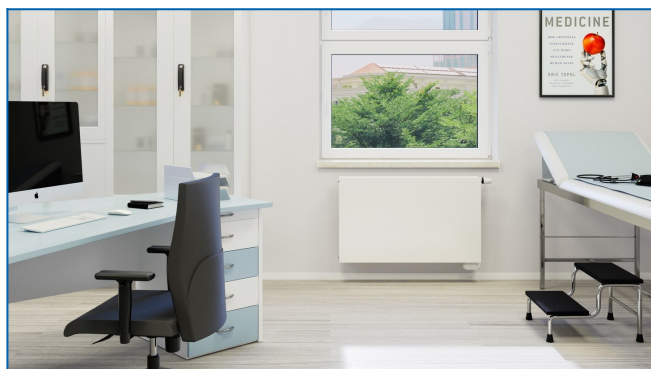

RADIK HYGIENE VK

Grzejnik płytowy do pomieszczeń z wysokimi wymaganiami higienicznymi z gładką płytą czołową i prawym dolnym podłączeniem

Wprowadzone filtry

Moc cieplna: $t_1: 75\text{ °C}$ | $t_2: 65\text{ °C}$ | $t_i: 20\text{ °C}$ | $\Delta t: 50\text{ °C}$