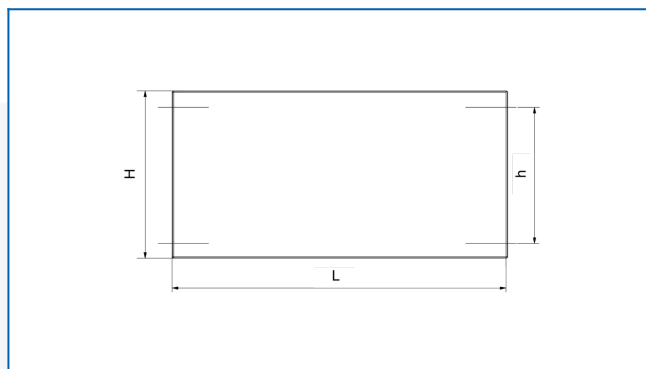

RADIK HYGIENE

Grzejnik płytowy do pomieszczeń z wysokimi wymaganiami higienicznymi z gładką płytą czołową i bocznym podłączeniem

Wprowadzone filtry

Moc cieplna: $t_1: 75\text{ °C}$ | $t_2: 65\text{ °C}$ | $t_i: 20\text{ °C}$ | $\Delta t: 50\text{ °C}$