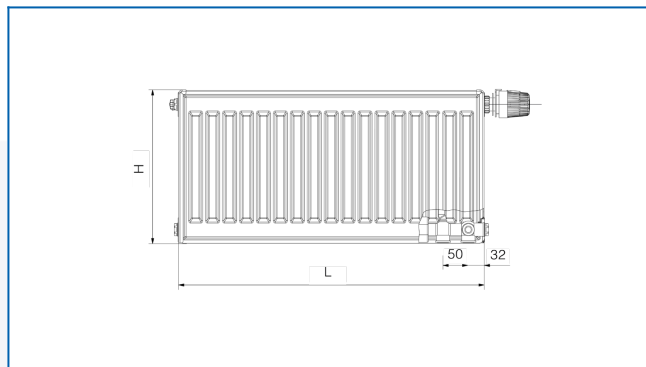

## Wprowadzone filtry

Moc cieplna:  $t_1: 75\text{ °C} \mid t_2: 65\text{ °C} \mid t_r: 20\text{ °C} \mid \Delta t: 50\text{ °C}$