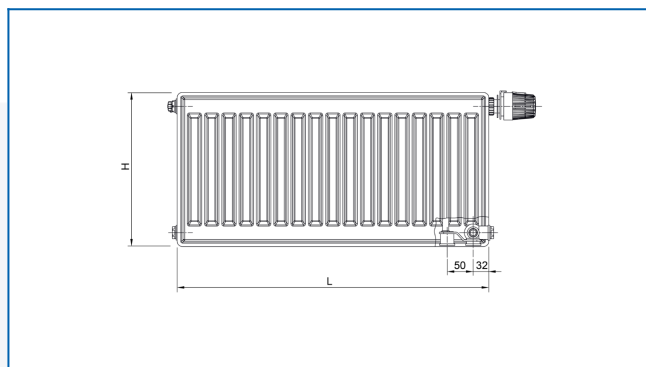

## RADIK CLEAN VK

Grzejnik płytowy do pomieszczeń z wysokimi wymaganiami higienicznymi z prawym dolnym podłączeniem

## Wprowadzone filtry

**Moc cieplna:**  $t_1: 75\text{ °C}$  |  $t_2: 65\text{ °C}$  |  $t_i: 20\text{ °C}$  |  $\Delta t: 50\text{ °C}$