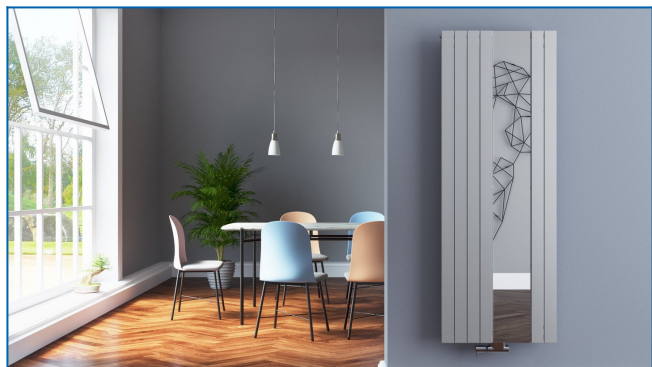

KORATHERM REFLEX-M

Grzejnik dekoracyjny z pionowymi profilami, dolnym przyłączem środkowym i lustrem

Wprowadzone filtry

Moc cieplna: $t_1: 75\text{ °C}$ | $t_2: 65\text{ °C}$ | $t_r: 20\text{ °C}$ | $\Delta t: 50\text{ °C}$