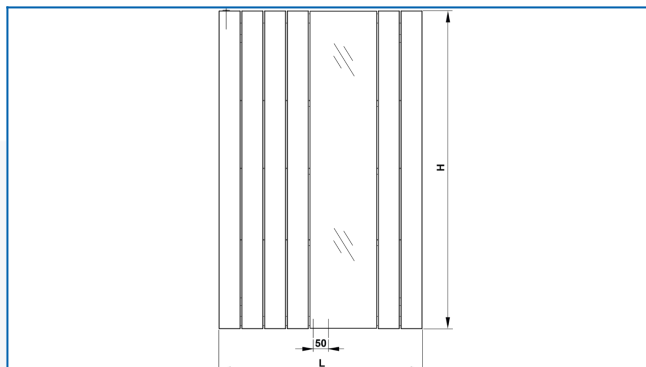

KORATHERM REFLEX-M

Grzejnik dekoracyjny z pionowymi profilami, dolnym przyłączem środkowym i lustrem

Wprowadzone filtry

Moc cieplna: $t_1: 75\text{ °C}$ | $t_2: 65\text{ °C}$ | $t_r: 20\text{ °C}$ | $\Delta t: 50\text{ °C}$