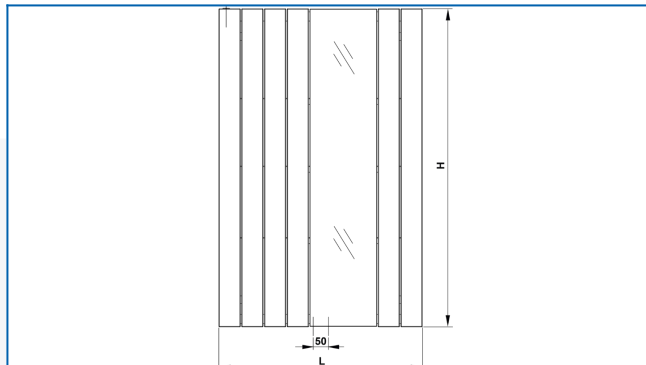

KORATHERM REFLEX-M

Grzejnik dekoracyjny z pionowymi profilami, dolnym przyłączem środkowym i lustrem

Wprowadzone filtry

Moc cieplna: $t_1: 75\text{ °C} \mid t_2: 65\text{ °C} \mid t_r: 20\text{ °C} \mid \Delta t: 50\text{ °C}$