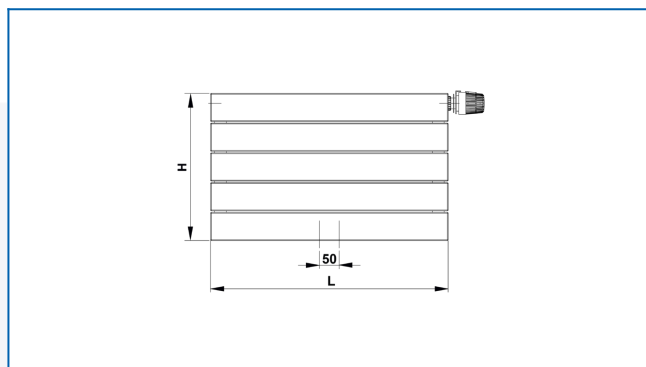

## KORATHERM HORIZONTAL VKM

Poziome ściany grzewcze z podłączeniem dolnym środkowym, z wbudowaną instalacją przyłączeniową i zaworem

## Wprowadzone filtry

**Moc cieplna:**  $t_1: 75\text{ °C}$  |  $t_2: 65\text{ °C}$  |  $t_i: 20\text{ °C}$  |  $\Delta t: 50\text{ °C}$