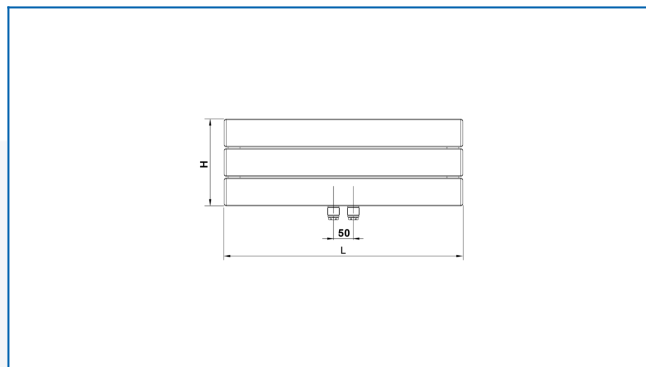

KORATHERM HORIZONTAL, K23HM, K33HM, K44HM, K46HM

Grzejniki dekoracyjne z profilami skierowanymi poziomo i z dolnym podłączeniem

Wprowadzone filtry

Moc cieplna: $t_1: 75\text{ °C}$ | $t_2: 65\text{ °C}$ | $t_r: 20\text{ °C}$ | $\Delta t: 50\text{ °C}$