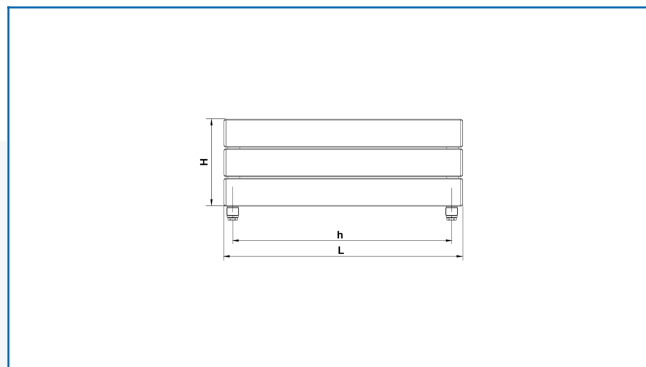

KORATHERM HORIZONTAL, K23H, K33H, K44H, K46H

Grzejniki dekoracyjne z profilami skierowanymi poziomo i z bocznym podłączeniem

Wprowadzone filtry

Moc cieplna: $t_1: 75\text{ °C}$ | $t_2: 65\text{ °C}$ | $t_r: 20\text{ °C}$ | $\Delta t: 50\text{ °C}$