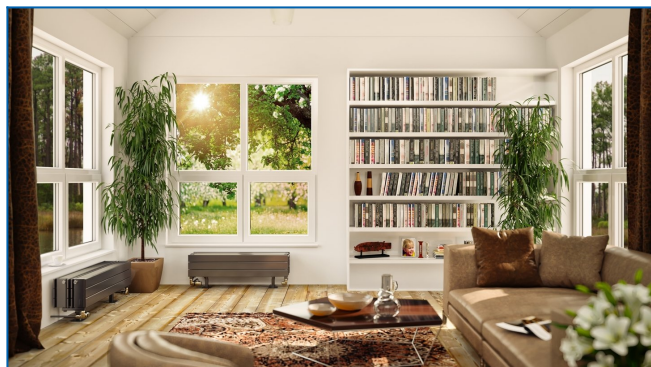

KORATHERM HORIZONTAL, K23H, K33H, K44H, K46H

Grzejniki dekoracyjne z profilami skierowanymi poziomo i z bocznym podłączeniem

Wprowadzone filtry

Moc cieplna: $t_1: 75\text{ °C}$ | $t_2: 65\text{ °C}$ | $t_r: 20\text{ °C}$ | $\Delta t: 50\text{ °C}$