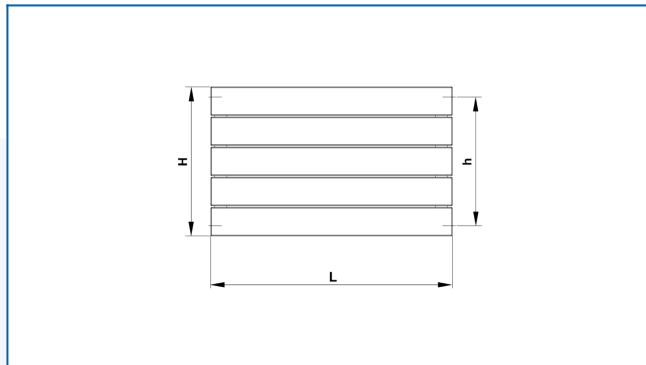

KORATHERM HORIZONTAL-K

Grzejniki dekoracyjne z profilami skierowanymi poziomo i z bocznym podłączeniem

Wprowadzone filtry

Moc cieplna: $t_1: 75\text{ °C}$ | $t_2: 65\text{ °C}$ | $t_r: 20\text{ °C}$ | $\Delta t: 50\text{ °C}$