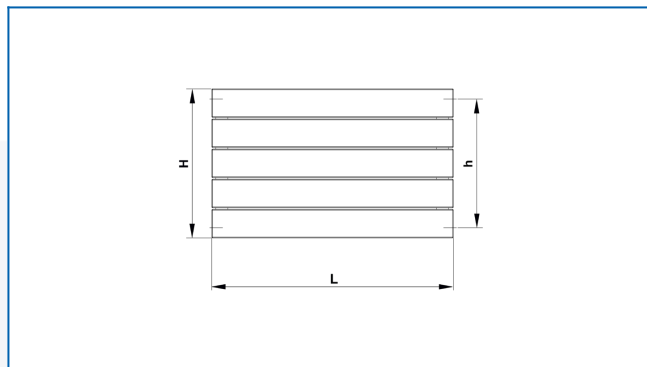

KORATHERM HORIZONTAL-K

Grzejniki dekoracyjne z profilami skierowanymi poziomo i z bocznym podłączeniem

Wprowadzone filtry

Moc cieplna: $t_1: 75\text{ °C}$ | $t_2: 65\text{ °C}$ | $t_r: 20\text{ °C}$ | $\Delta t: 50\text{ °C}$