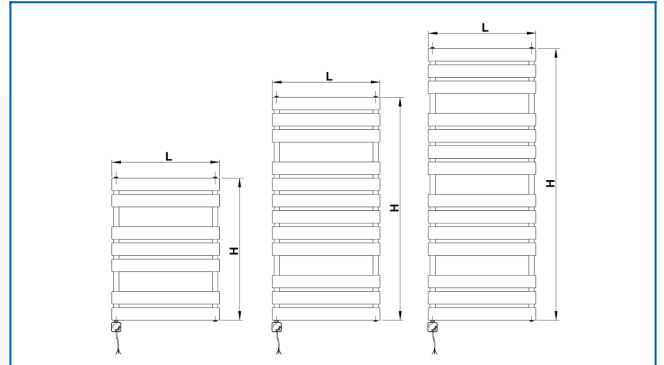

KORATHERM AQUAPANEL-ERH

Modele serii grzejników elektrycznych o profilach zorientowanych poziomo, ze zintegrowanym regulatorem temperatury

Wprowadzone filtry

Moc cieplna: $t_1: 75\text{ °C}$ | $t_2: 65\text{ °C}$ | $t_i: 20\text{ °C}$ | $\Delta t: 50\text{ °C}$