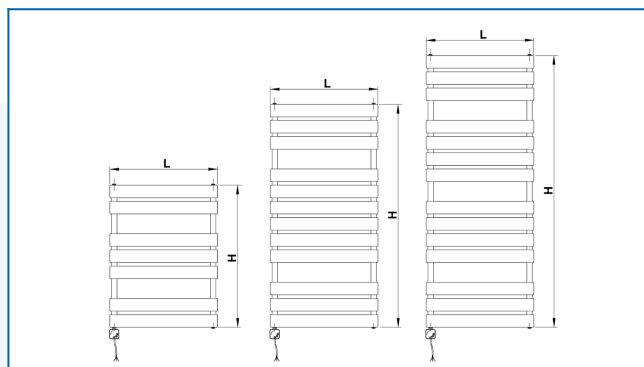

KORATHERM AQUAPANEL-ERH

Modele serii grzejników elektrycznych o profilach zorientowanych poziomo, ze zintegrowanym regulatorem temperatury

Wprowadzone filtry

Moc cieplna: $t_1: 75\text{ °C}$ | $t_2: 65\text{ °C}$ | $t_i: 20\text{ °C}$ | $\Delta t: 50\text{ °C}$