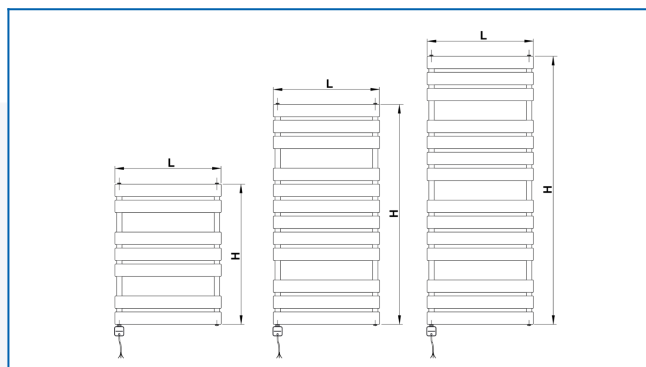

## KORATHERM AQUAPANEL-ERA

Modele serii grzejników elektrycznych o profilach zorientowanych poziomo, ze zintegrowanym regulatorem temperatury z aplikacją

## Wprowadzone filtry

**Moc cieplna:**  $t_1: 75\text{ °C}$  |  $t_2: 65\text{ °C}$  |  $t_i: 20\text{ °C}$  |  $\Delta t: 50\text{ °C}$