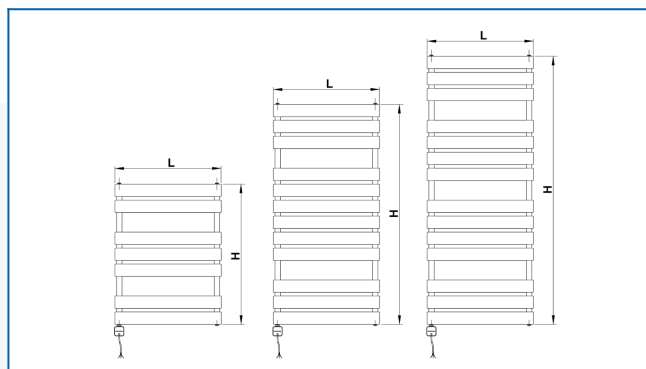

## Wprowadzone filtry

**Moc cieplna:**  $t_1: 75\text{ °C}$  |  $t_2: 65\text{ °C}$  |  $t_i: 20\text{ °C}$  |  $\Delta t: 50\text{ °C}$