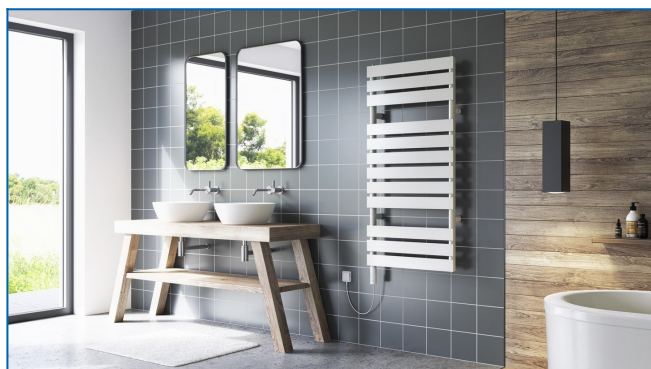

KORATHERM AQUAPANEL-ER

KORATHERM AQUAPANEL-ER (KAER) to seria stylowych modeli grzejników elektrycznych z profilami ustawionymi poziomo wraz z wbudowanym regulatorem temperatury

Wprowadzone filtry

Moc cieplna: $t_1: 75\text{ °C}$ | $t_2: 65\text{ °C}$ | $t_i: 20\text{ °C}$ | $\Delta t: 50\text{ °C}$