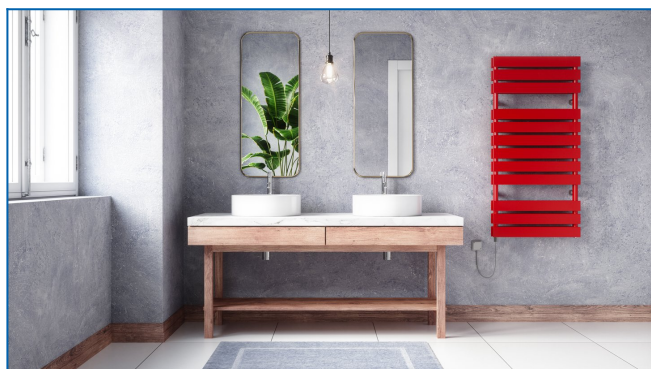

KORATHERM AQUAPANEL-E

Modele z serii konstrukcyjnej grzejników elektrycznych do bezpośredniego ogrzewania z poziomymi profilami bez zintegrowanego regulatora temperatury.

Wprowadzone filtry

Moc cieplna: $t_1: 75\text{ }^{\circ}\text{C}$ | $t_2: 65\text{ }^{\circ}\text{C}$ | $t_i: 20\text{ }^{\circ}\text{C}$ | $\Delta t: 50\text{ }^{\circ}\text{C}$