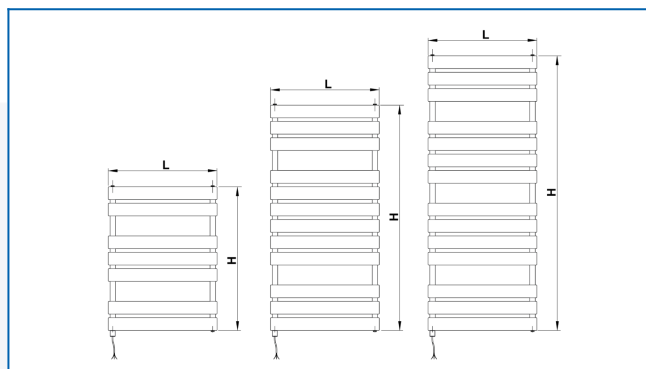

KORATHERM AQUAPANEL-E

Modele z serii konstrukcyjnej grzejników elektrycznych do bezpośredniego ogrzewania z poziomymi profilami bez zintegrowanego regulatora temperatury.

Wprowadzone filtry

Moc cieplna: $t_1: 75\text{ }^{\circ}\text{C}$ | $t_2: 65\text{ }^{\circ}\text{C}$ | $t_i: 20\text{ }^{\circ}\text{C}$ | $\Delta t: 50\text{ }^{\circ}\text{C}$