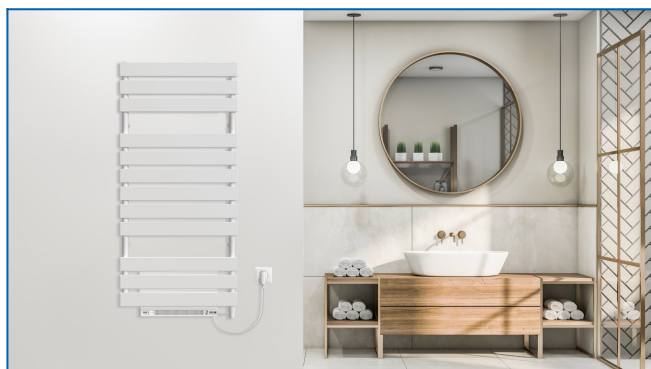

## KORATHERM AQUAPANEL B-ER

Modele serii grzejników elektrycznych ze zintegrowanym regulatorem temperatury i modułem wentylacji gorącym powietrzem