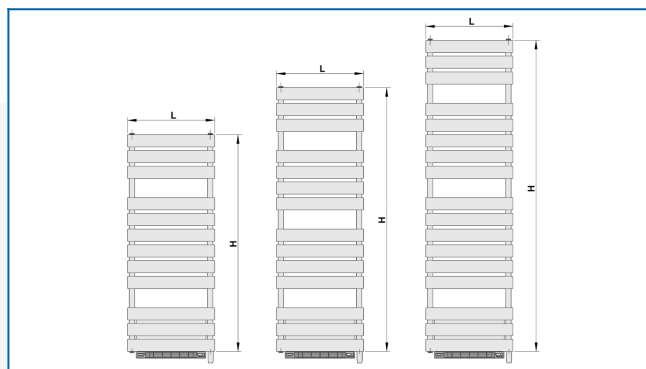

## Wprowadzone filtry

**Moc cieplna:**  $t_1: 75\text{ °C}$  |  $t_2: 65\text{ °C}$  |  $t_i: 20\text{ °C}$  |  $\Delta t: 50\text{ °C}$