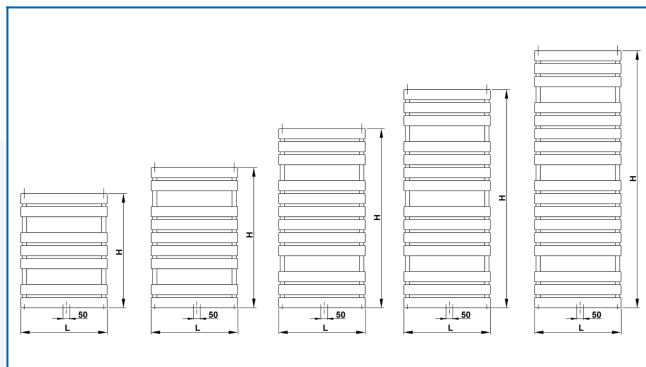

KORATHERM AQUAPANEL

Model z serii grzejników dekoracyjnych z profilami skierowanymi poziomo

Wprowadzone filtry

Moc cieplna: $t_1: 75\text{ }^{\circ}\text{C}$ | $t_2: 65\text{ }^{\circ}\text{C}$ | $t_r: 20\text{ }^{\circ}\text{C}$ | $\Delta t: 50\text{ }^{\circ}\text{C}$