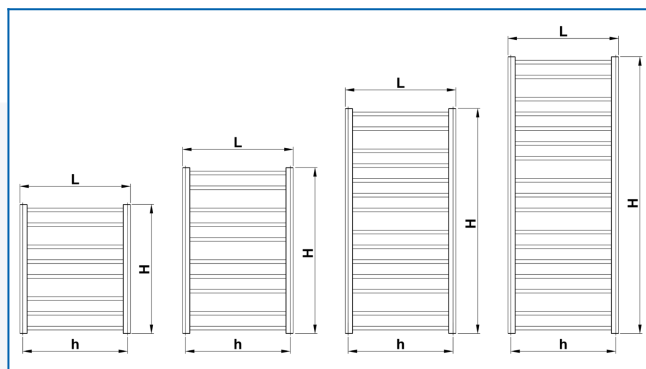

## Wprowadzone filtry

**Moc cieplna:**  $t_1: 75\text{ °C}$  |  $t_2: 65\text{ °C}$  |  $t_i: 20\text{ °C}$  |  $\Delta t: 50\text{ °C}$