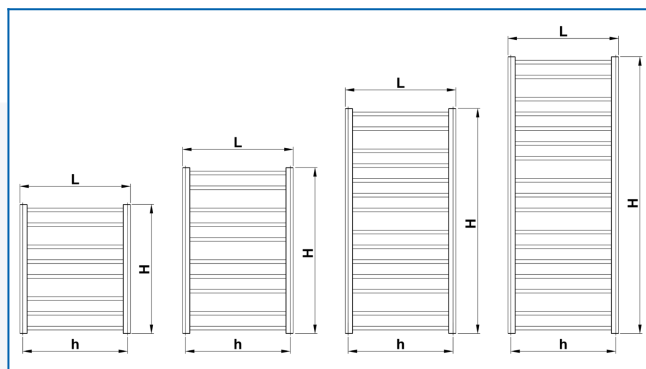

KORALUX STANDARD

Grzejniki drabinkowe idealne do małych łazienek albo jako alternatywne grzejniki stosowane w połączeniu z innym systemem ogrzewania

Wprowadzone filtry

Moc cieplna: $t_1: 75\text{ °C}$ | $t_2: 65\text{ °C}$ | $t_i: 20\text{ °C}$ | $\Delta t: 50\text{ °C}$