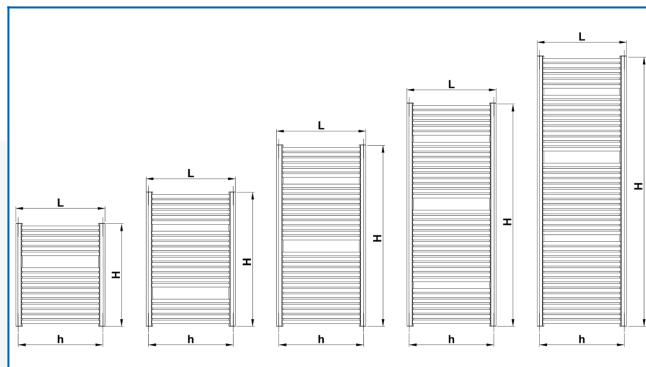

KORALUX RONDO MAX

Luksusowe grzejniki łazienkowe dla maksymalnej wydajności cieplnej z podłączeniem dolnym

Wprowadzone filtry

Moc cieplna: $t_1: 75\text{ °C} \mid t_2: 65\text{ °C} \mid t_i: 20\text{ °C} \mid \Delta t: 50\text{ °C}$