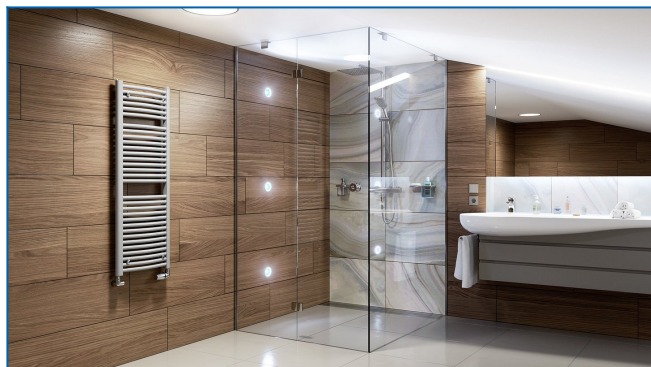

KORALUX RONDO MAX

Luksusowe grzejniki łazienkowe dla maksymalnej wydajności cieplnej z podłączeniem dolnym

Wprowadzone filtry

Moc cieplna: $t_1: 75\text{ °C} \mid t_2: 65\text{ °C} \mid t_i: 20\text{ °C} \mid \Delta t: 50\text{ °C}$