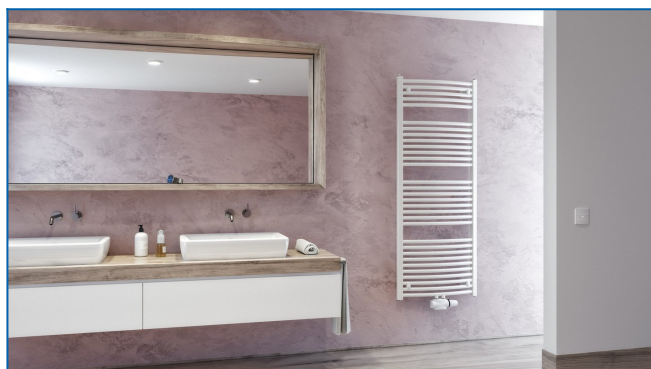

KORALUX RONDO COMFORT-M

Komfortowe grzejniki łazienkowe z wyważonym połączeniem funkcji i designu z nowoczesnym podłączeniem dolnym środkowym

Wprowadzone filtry

Moc cieplna: $t_1: 75\text{ °C}$ | $t_2: 65\text{ °C}$ | $t_i: 20\text{ °C}$ | $\Delta t: 50\text{ °C}$