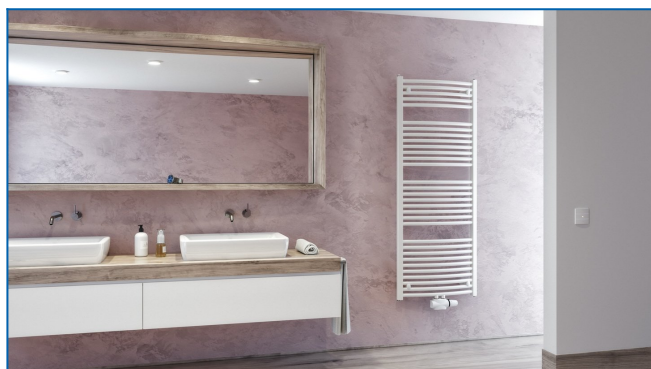

## KORALUX RONDO COMFORT-M

Komfortowe grzejniki łazienkowe z wyważonym połączeniem funkcji i designu z nowoczesnym podłączeniem dolnym środkowym