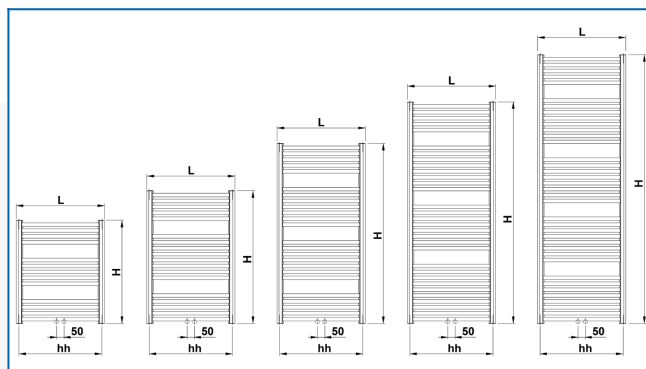

KORALUX RONDO COMFORT-M

Komfortowe grzejniki łazienkowe z wyważonym połączeniem funkcji i designu z nowoczesnym podłączeniem dolnym środkowym

Wprowadzone filtry

Moc cieplna: $t_1: 75\text{ °C}$ | $t_2: 65\text{ °C}$ | $t_i: 20\text{ °C}$ | $\Delta t: 50\text{ °C}$