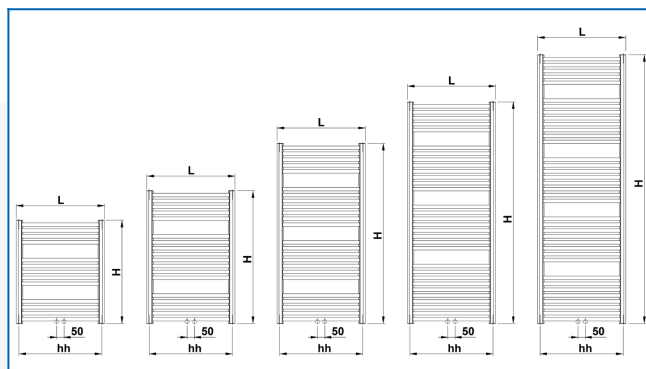

## Wprowadzone filtry

**Moc cieplna:**  $t_1: 75\text{ °C}$  |  $t_2: 65\text{ °C}$  |  $t_i: 20\text{ °C}$  |  $\Delta t: 50\text{ °C}$