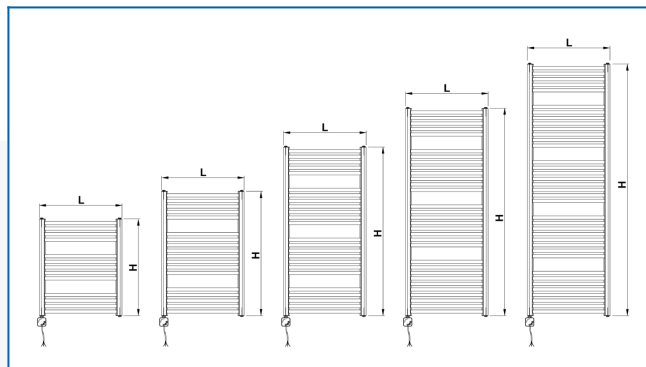

## KORALUX RONDO COMFORT-ERH

Grzejnik elektryczny z profilami wygiętymi z wyważonym połączeniem funkcji i designu

## Wprowadzone filtry

**Moc cieplna:**  $t_1: 75\text{ °C}$  |  $t_2: 65\text{ °C}$  |  $t_i: 20\text{ °C}$  |  $\Delta t: 50\text{ °C}$