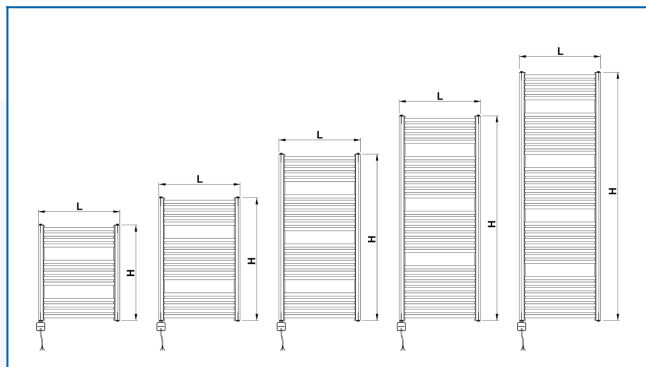

KORALUX RONDO COMFORT-ERA

Elektryczny grzejnik łazienkowy z wyważonym połączeniem funkcjonalności i wzornictwa ze zintegrowanym regulatorem temperatury z aplikacją

Wprowadzone filtry

Moc cieplna: $t_1: 75\text{ °C}$ | $t_2: 65\text{ °C}$ | $t_i: 20\text{ °C}$ | $\Delta t: 50\text{ °C}$