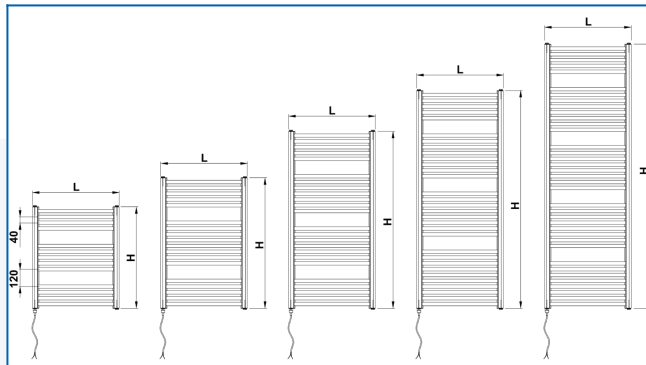

## Wprowadzone filtry

**Moc cieplna:**  $t_1: 75\text{ °C}$  |  $t_2: 65\text{ °C}$  |  $t_i: 20\text{ °C}$  |  $\Delta t: 50\text{ °C}$