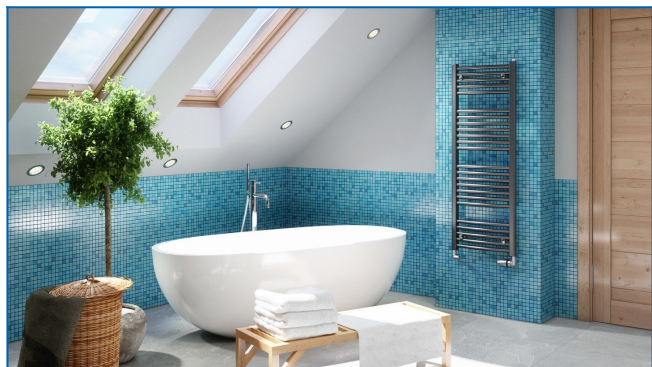

KORALUX RONDO COMFORT

Komfortowe grzejniki łazienkowe z wyważonym połączeniem funkcji i designu z podłączeniem dolnym

Wprowadzone filtry

Moc cieplna: $t_1: 75\text{ }^{\circ}\text{C}$ | $t_2: 65\text{ }^{\circ}\text{C}$ | $t_i: 20\text{ }^{\circ}\text{C}$ | $\Delta t: 50\text{ }^{\circ}\text{C}$