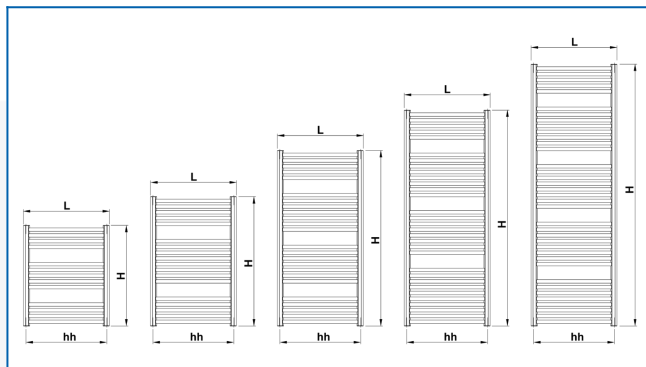

KORALUX RONDO COMFORT

Komfortowe grzejniki łazienkowe z wyważonym połączeniem funkcji i designu z podłączeniem dolnym

Wprowadzone filtry

Moc cieplna: $t_1: 75\text{ }^{\circ}\text{C}$ | $t_2: 65\text{ }^{\circ}\text{C}$ | $t_i: 20\text{ }^{\circ}\text{C}$ | $\Delta t: 50\text{ }^{\circ}\text{C}$