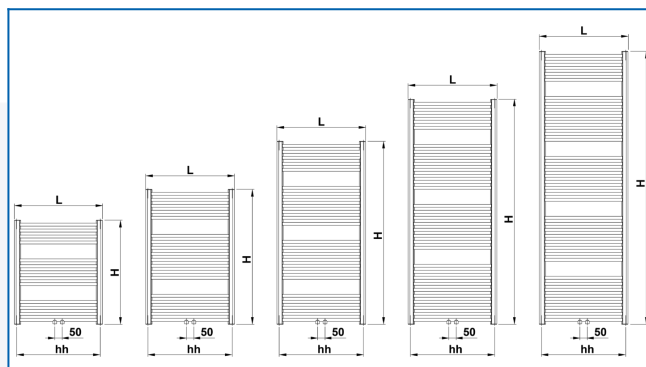

KORALUX RONDO CLASSIC-M

Najbardziej popularne grzejniki drabinkowe o bardzo korzystnym stosunku wydajności do ceny z nowoczesnym połączeniem dolnym środkowym

Wprowadzone filtry

Moc cieplna: $t_1: 75\text{ °C}$ | $t_2: 65\text{ °C}$ | $t_i: 20\text{ °C}$ | $\Delta t: 50\text{ °C}$