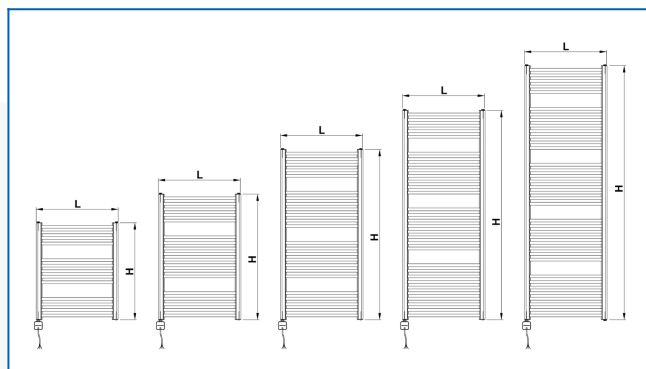

KORALUX RONDO CLASSIC-ERA

Elektryczny grzejnik łazienkowy ze zintegrowanym regulatorem temperatury i aplikacją - korzystny stosunek ceny do wydajności

Wprowadzone filtry

Moc cieplna: $t_1: 75\text{ °C}$ | $t_2: 65\text{ °C}$ | $t_i: 20\text{ °C}$ | $\Delta t: 50\text{ °C}$