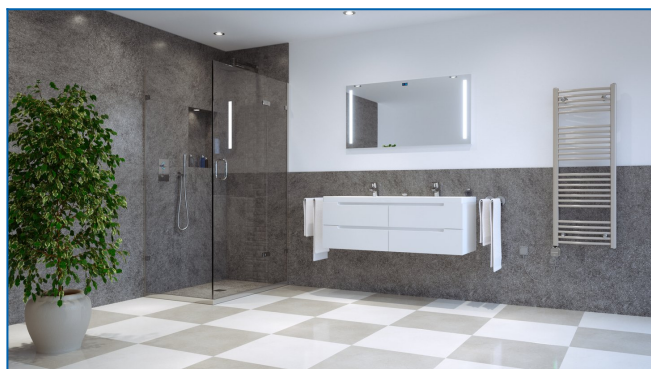

KORALUX RONDO CLASSIC-ERA

Elektryczny grzejnik łazienkowy ze zintegrowanym regulatorem temperatury i aplikacją - korzystny stosunek ceny do wydajności

Wprowadzone filtry

Moc cieplna: $t_1: 75\text{ °C}$ | $t_2: 65\text{ °C}$ | $t_i: 20\text{ °C}$ | $\Delta t: 50\text{ °C}$