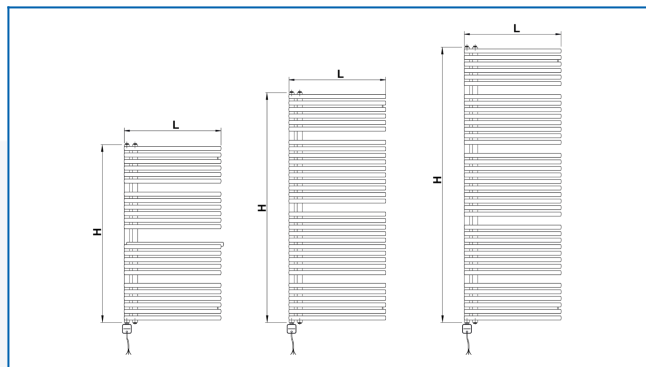

## Wprowadzone filtry

**Moc cieplna:**  $t_1: 75\text{ °C}$  |  $t_2: 65\text{ °C}$  |  $t_i: 20\text{ °C}$  |  $\Delta t: 50\text{ °C}$