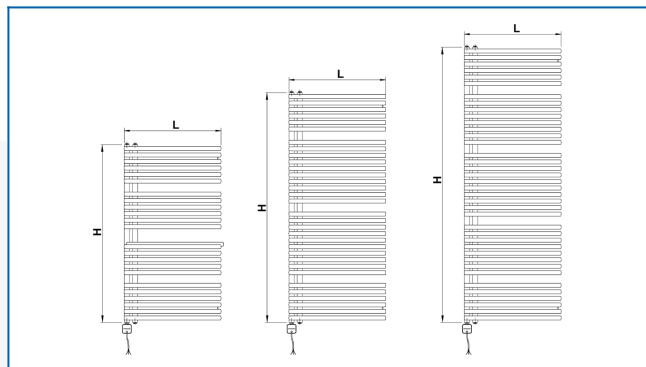

## Wprowadzone filtry

**Moc cieplna:**  $t_1: 75\text{ °C}$  |  $t_2: 65\text{ °C}$  |  $t_r: 20\text{ °C}$  |  $\Delta t: 50\text{ °C}$