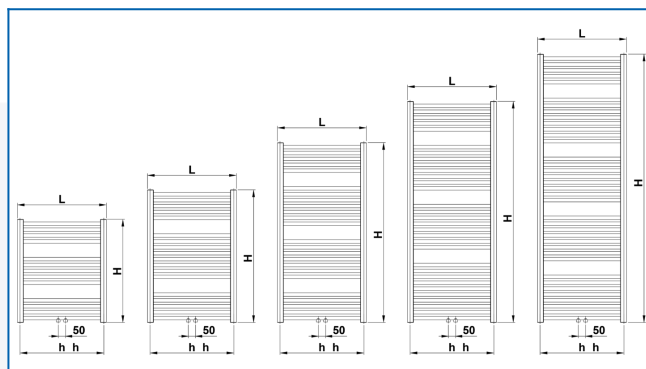

## KORALUX LINEAR COMFORT - M

Komfortowe grzejniki łazienkowe z wyważonym połączeniem funkcji i designu z nowoczesnym podłączeniem dolnym środkowym

## Wprowadzone filtry

**Moc cieplna:**  $t_1: 75\text{ °C}$  |  $t_2: 65\text{ °C}$  |  $t_i: 20\text{ °C}$  |  $\Delta t: 50\text{ °C}$