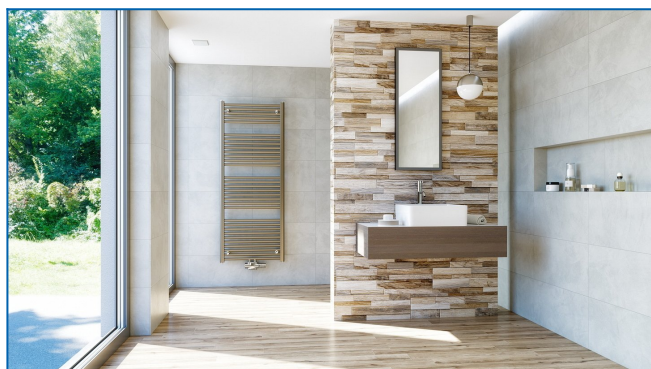

## KORALUX LINEAR COMFORT - M

Komfortowe grzejniki łazienkowe z wyważonym połączeniem funkcji i designu z nowoczesnym podłączeniem dolnym środkowym