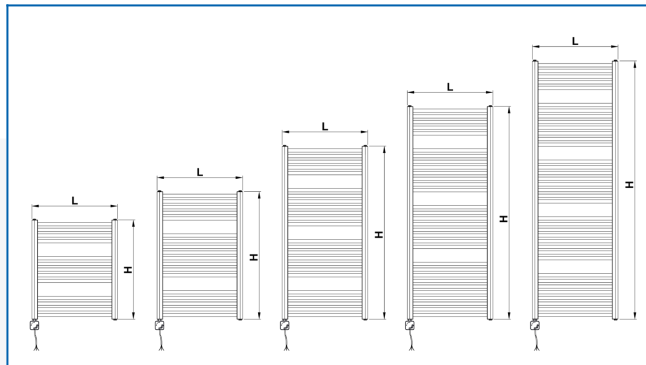

## Wprowadzone filtry

**Moc cieplna:**  $t_1: 75\text{ °C}$  |  $t_2: 65\text{ °C}$  |  $t_i: 20\text{ °C}$  |  $\Delta t: 50\text{ °C}$