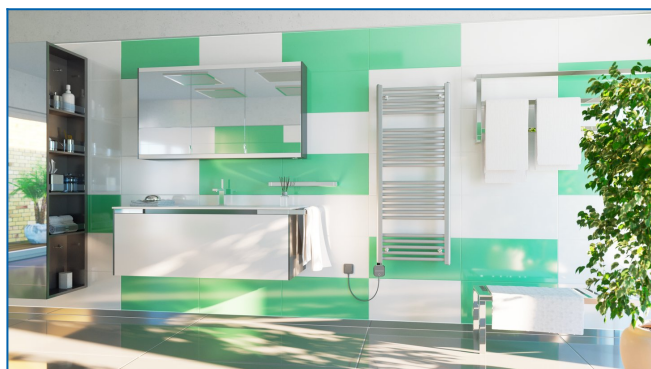

KORALUX LINEAR COMFORT-ERA

Elektryczny grzejnik łazienkowy z wyważonym połączeniem funkcjonalności i wzornictwa ze zintegrowanym regulatorem temperatury z aplikacją

Wprowadzone filtry

Moc cieplna: $t_1: 75\text{ °C}$ | $t_2: 65\text{ °C}$ | $t_i: 20\text{ °C}$ | $\Delta t: 50\text{ °C}$