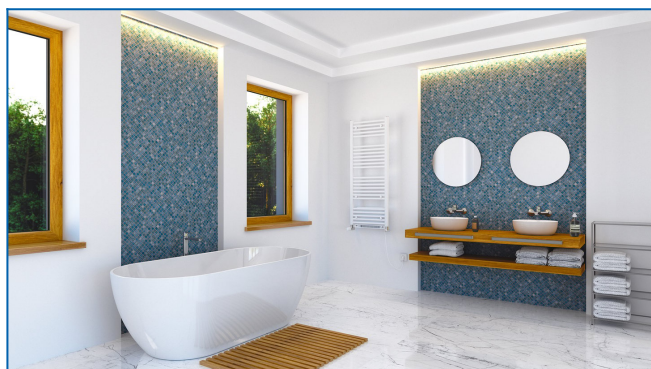

## KORALUX LINEAR COMFORT B

Komfortowe grzejniki łazienkowe z nawiewem gorącego powietrza o zrównoważonym połączeniu funkcjonalności i designu