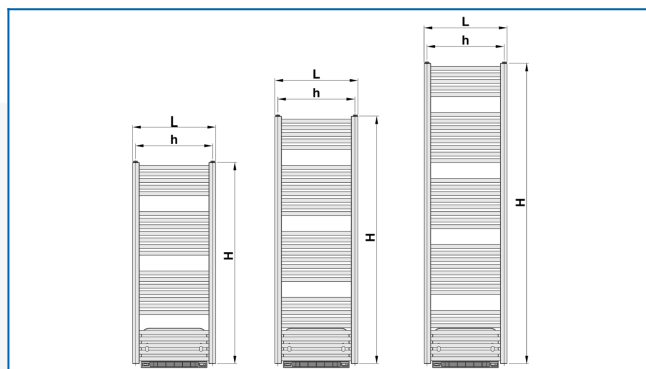

## Wprowadzone filtry

**Moc cieplna:**  $t_1: 75\text{ °C}$  |  $t_2: 65\text{ °C}$  |  $t_i: 20\text{ °C}$  |  $\Delta t: 50\text{ °C}$