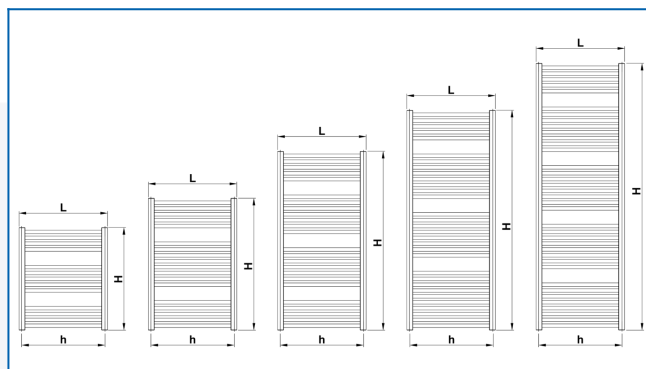

## KORALUX LINEAR COMFORT

Komfortowe grzejniki łazienkowe z wyważonym połączeniem funkcji i designu z podłączeniem dolnym

## Wprowadzone filtry

**Moc cieplna:**  $t_1: 75\text{ °C}$  |  $t_2: 65\text{ °C}$  |  $t_i: 20\text{ °C}$  |  $\Delta t: 50\text{ °C}$