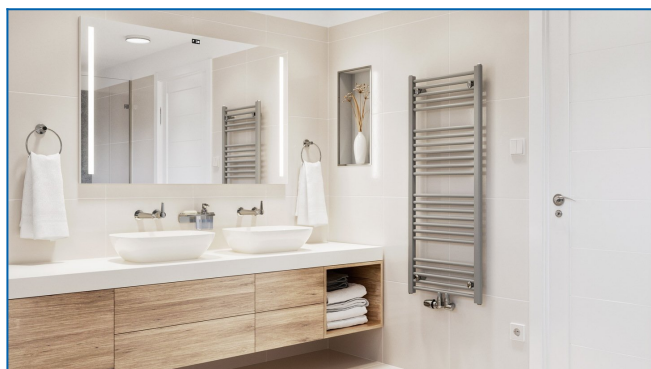

## KORALUX LINEAR CLASSIC-M

Najbardziej popularne grzejniki drabinkowe o bardzo korzystnym stosunku wydajności do ceny z nowoczesnym połączeniem dolnym środkowym