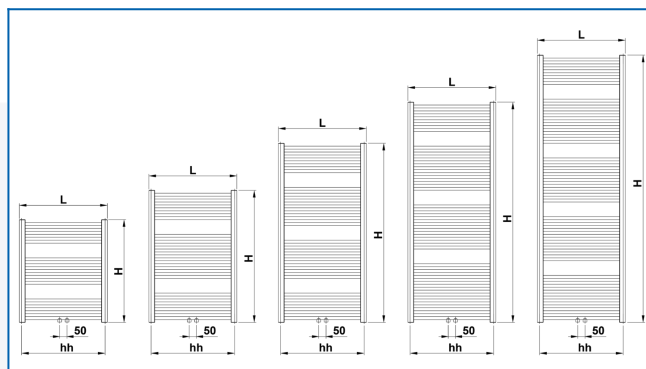

KORALUX LINEAR CLASSIC-M

Najbardziej popularne grzejniki drabinkowe o bardzo korzystnym stosunku wydajności do ceny z nowoczesnym połączeniem dolnym środkowym

Wprowadzone filtry

Moc cieplna: $t_1: 75\text{ }^{\circ}\text{C}$ | $t_2: 65\text{ }^{\circ}\text{C}$ | $t_i: 20\text{ }^{\circ}\text{C}$ | $\Delta t: 50\text{ }^{\circ}\text{C}$