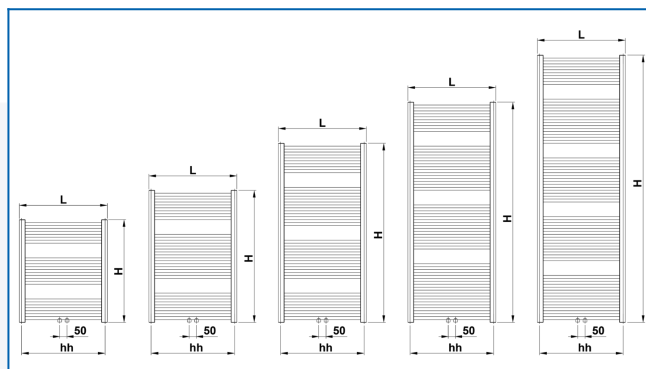

## Wprowadzone filtry

**Moc cieplna:**  $t_1: 75\text{ °C}$  |  $t_2: 65\text{ °C}$  |  $t_i: 20\text{ °C}$  |  $\Delta t: 50\text{ °C}$