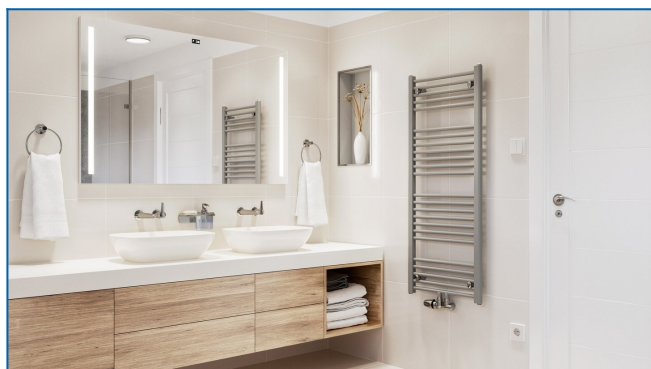

KORALUX LINEAR CLASSIC-M

Najbardziej popularne grzejniki drabinkowe o bardzo korzystnym stosunku wydajności do ceny z nowoczesnym połączeniem dolnym środkowym

Wprowadzone filtry

Moc cieplna: $t_1: 75\text{ }^{\circ}\text{C}$ | $t_2: 65\text{ }^{\circ}\text{C}$ | $t_i: 20\text{ }^{\circ}\text{C}$ | $\Delta t: 50\text{ }^{\circ}\text{C}$