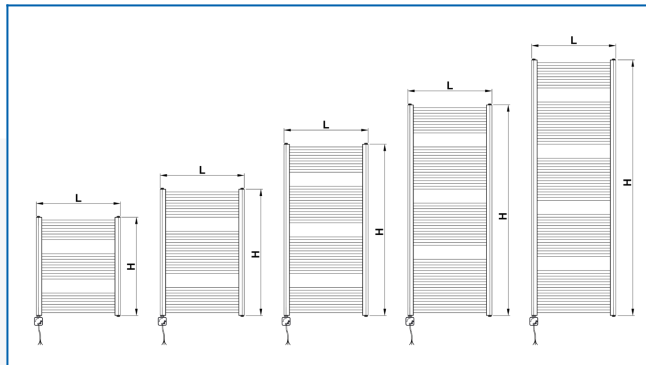

KORALUX LINEAR CLASSIC-ERH

Grzejnik elektryczny z profilami prostymi o bardzo korzystnym stosunku wydajności do ceny

Wprowadzone filtry

Moc cieplna: $t_1: 75\text{ °C}$ | $t_2: 65\text{ °C}$ | $t_i: 20\text{ °C}$ | $\Delta t: 50\text{ °C}$