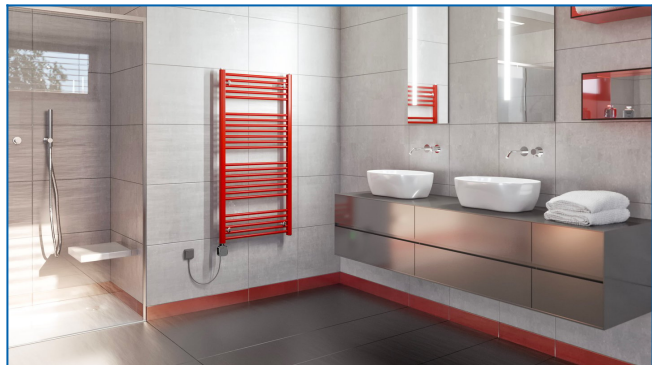

KORALUX LINEAR CLASSIC-ERH

Grzejnik elektryczny z profilami prostymi o bardzo korzystnym stosunku wydajności do ceny

Wprowadzone filtry

Moc cieplna: $t_1: 75\text{ °C}$ | $t_2: 65\text{ °C}$ | $t_i: 20\text{ °C}$ | $\Delta t: 50\text{ °C}$