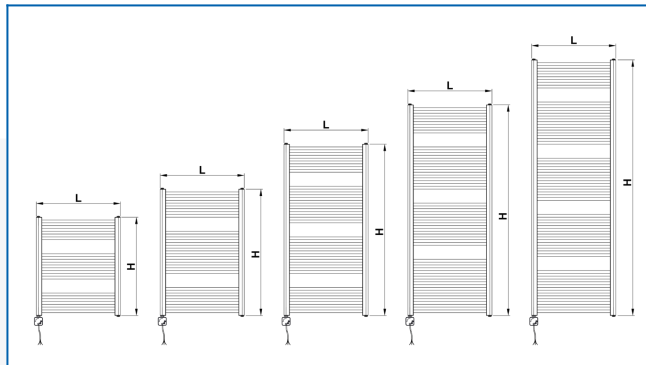

## Wprowadzone filtry

**Moc cieplna:**  $t_1: 75\text{ °C}$  |  $t_2: 65\text{ °C}$  |  $t_i: 20\text{ °C}$  |  $\Delta t: 50\text{ °C}$