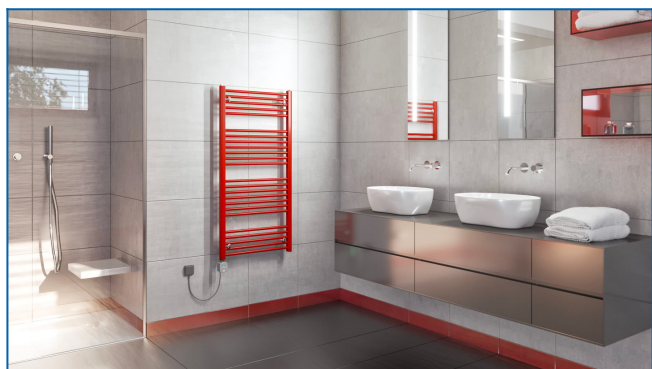

KORALUX LINEAR CLASSIC-ERA

Elektryczny grzejnik łazienkowy ze zintegrowanym regulatorem temperatury i aplikacją - korzystny stosunek ceny do wydajności

Wprowadzone filtry

Moc cieplna: $t_1: 75\text{ °C}$ | $t_2: 65\text{ °C}$ | $t_i: 20\text{ °C}$ | $\Delta t: 50\text{ °C}$