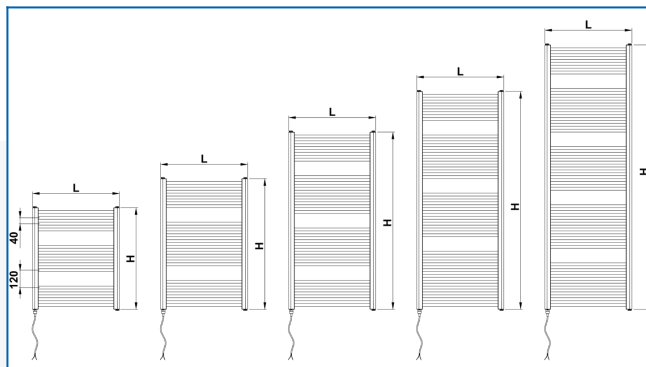

## Wprowadzone filtry

**Moc cieplna:**  $t_1: 75\text{ °C} \mid t_2: 65\text{ °C} \mid t_i: 20\text{ °C} \mid \Delta t: 50\text{ °C}$