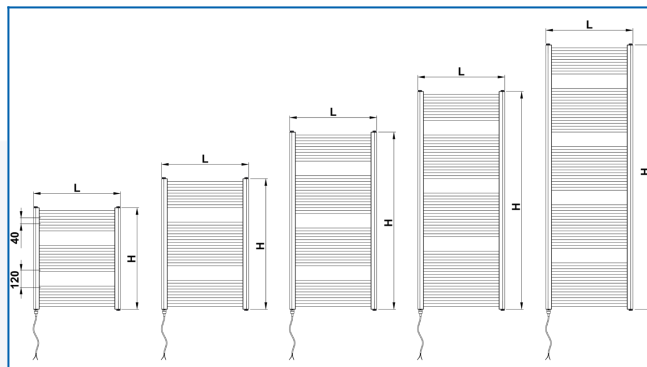

KORALUX LINEAR CLASSIC-E

Grzejnik elektryczny z profilami prostymi o bardzo korzystnym stosunku wydajności do ceny

Wprowadzone filtry

Moc cieplna: $t_1: 75\text{ °C}$ | $t_2: 65\text{ °C}$ | $t_i: 20\text{ °C}$ | $\Delta t: 50\text{ °C}$