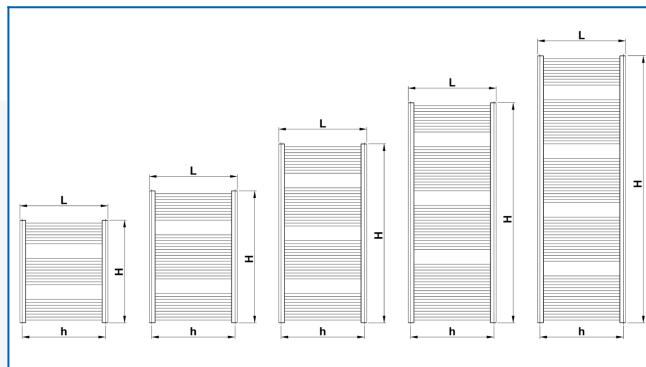

KORALUX LINEAR CLASSIC

Najbardziej popularne grzejniki drabinkowe o bardzo korzystnym stosunku wydajności do ceny z podłączeniem dolnym

Wprowadzone filtry

Moc cieplna: $t_1: 75\text{ °C}$ | $t_2: 65\text{ °C}$ | $t_i: 20\text{ °C}$ | $\Delta t: 50\text{ °C}$