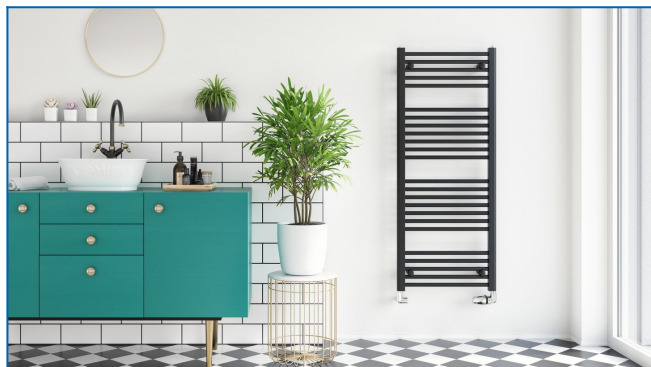

KORALUX LINEAR CLASSIC

Najbardziej popularne grzejniki drabinkowe o bardzo korzystnym stosunku wydajności do ceny z podłączeniem dolnym

Wprowadzone filtry

Moc cieplna: $t_1: 75\text{ °C}$ | $t_2: 65\text{ °C}$ | $t_i: 20\text{ °C}$ | $\Delta t: 50\text{ °C}$