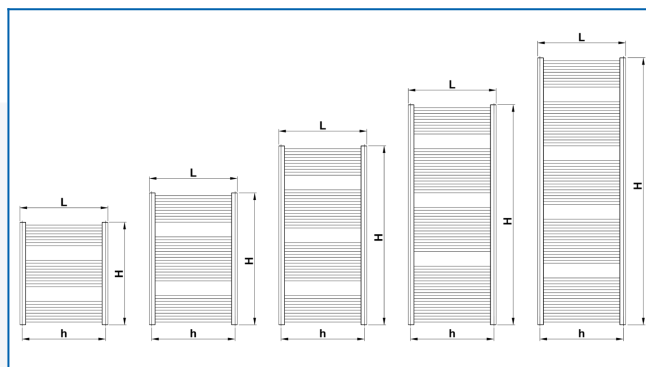

KORALUX LINEAR CLASSIC

Najbardziej popularne grzejniki drabinkowe o bardzo korzystnym stosunku wydajności do ceny z podłączeniem dolnym

Wprowadzone filtry

Moc cieplna: $t_1: 75\text{ °C}$ | $t_2: 65\text{ °C}$ | $t_i: 20\text{ °C}$ | $\Delta t: 50\text{ °C}$