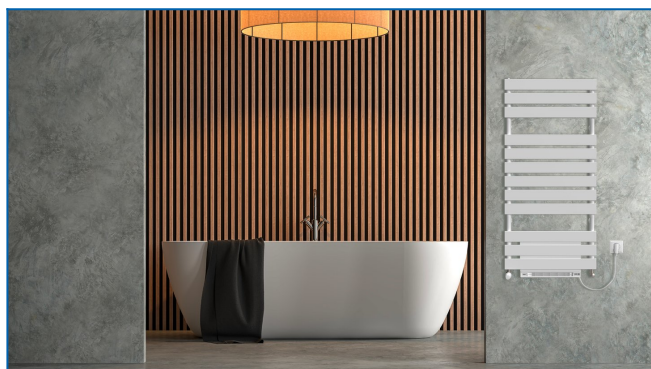

KORATHERM AQUAPANEL B

Modele serii grzejników o profilach zorientowanych poziomo, ze zintegrowanym modulem regulatorem temperatury i modulem wentylacji gorącym powietrzem.

Wprowadzone filtry

Moc cieplna: $t_1: 75\text{ °C}$ | $t_2: 65\text{ °C}$ | $t_i: 20\text{ °C}$ | $\Delta t: 50\text{ °C}$