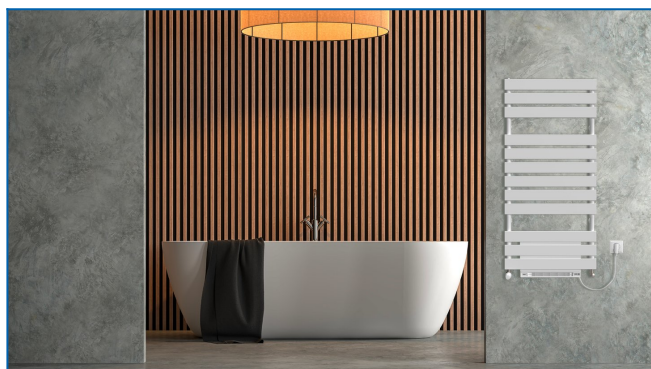

KORATHERM AQUAPANEL B

Modele serii grzejników o profilach zorientowanych poziomo, ze zintegrowanym modułem regulatorem temperatury i modułem wentylacji gorącym powietrzem.

Wprowadzone filtry

Moc cieplna: $t_1: 75\text{ °C}$ | $t_2: 65\text{ °C}$ | $t_i: 20\text{ °C}$ | $\Delta t: 50\text{ °C}$