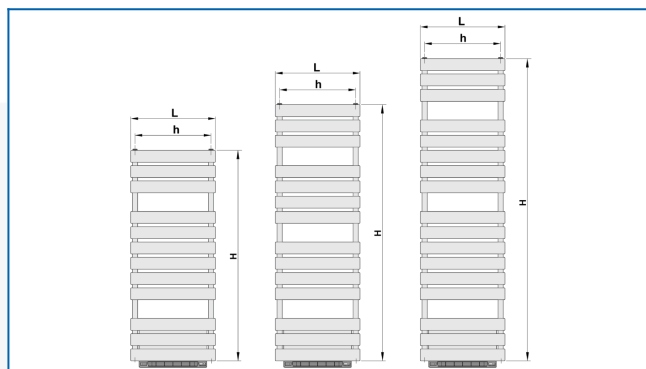

KORATHERM AQUAPANEL B

Modele serii grzejników o profilach zorientowanych poziomo, ze zintegrowanym modułem regulatorem temperatury i modułem wentylacji gorącym powietrzem.

Wprowadzone filtry

Moc cieplna: $t_1: 75\text{ °C}$ | $t_2: 65\text{ °C}$ | $t_i: 20\text{ °C}$ | $\Delta t: 50\text{ °C}$