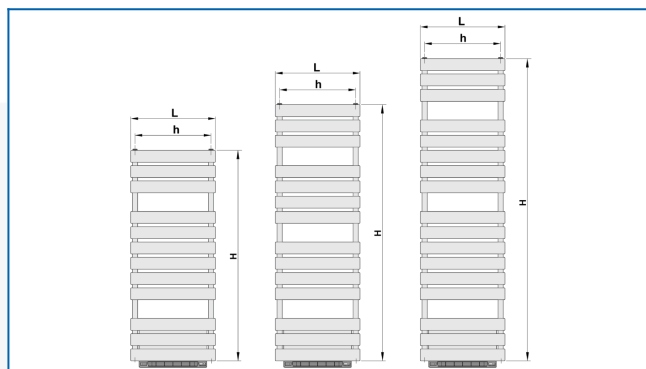

KORATHERM AQUAPANEL B

Modele serii grzejników o profilach zorientowanych poziomo, ze zintegrowanym modulem regulatorem temperatury i modulem wentylacji gorącym powietrzem.

Wprowadzone filtry

Moc cieplna: $t_1: 75\text{ °C}$ | $t_2: 65\text{ °C}$ | $t_i: 20\text{ °C}$ | $\Delta t: 50\text{ °C}$