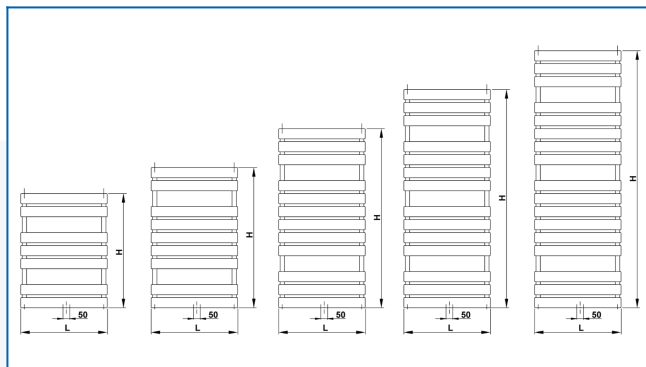

KORATHERM AQUAPANEL

Model z serii grzejników dekoracyjnych z profilami skierowanymi poziomo

Wprowadzone filtry

Moc cieplna: $t_1: 75\text{ °C} \mid t_2: 65\text{ °C} \mid t_r: 20\text{ °C} \mid \Delta t: 50\text{ °C}$