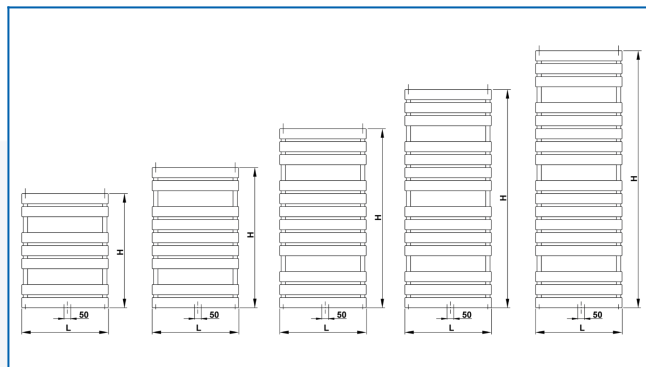

KORATHERM AQUAPANEL

Model z serii grzejników dekoracyjnych z profilami skierowanymi poziomo

Wprowadzone filtry

Moc cieplna: $t_1: 75\text{ °C} \mid t_2: 65\text{ °C} \mid t_r: 20\text{ °C} \mid \Delta t: 50\text{ °C}$