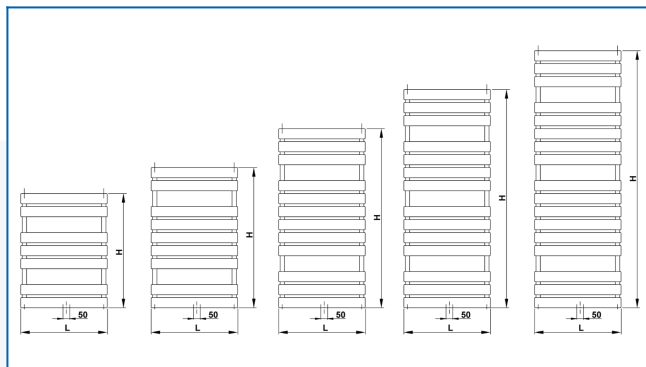

## KORATHERM AQUAPANEL

Model z serii grzejników dekoracyjnych z profilami skierowanymi poziomo

## Wprowadzone filtry

**Moc cieplna:**  $t_1: 75\text{ °C} \mid t_2: 65\text{ °C} \mid t_r: 20\text{ °C} \mid \Delta t: 50\text{ °C}$