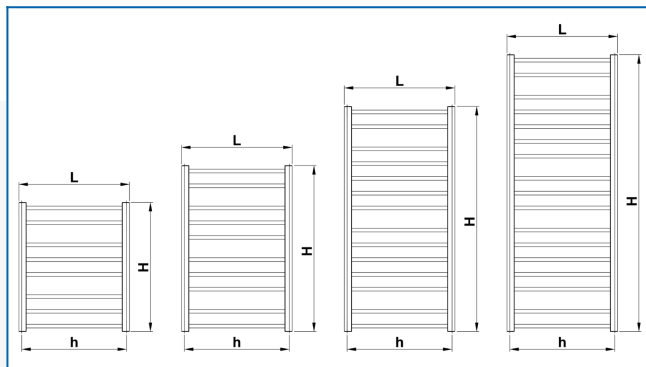

KORALUX STANDARD

Grzejniki drabinkowe idealne do małych łazienek albo jako alternatywne grzejniki stosowane w połączeniu z innym systemem ogrzewania

Wprowadzone filtry

Moc cieplna: $t_1: 75\text{ }^{\circ}\text{C}$ | $t_2: 65\text{ }^{\circ}\text{C}$ | $t_i: 20\text{ }^{\circ}\text{C}$ | $\Delta t: 50\text{ }^{\circ}\text{C}$