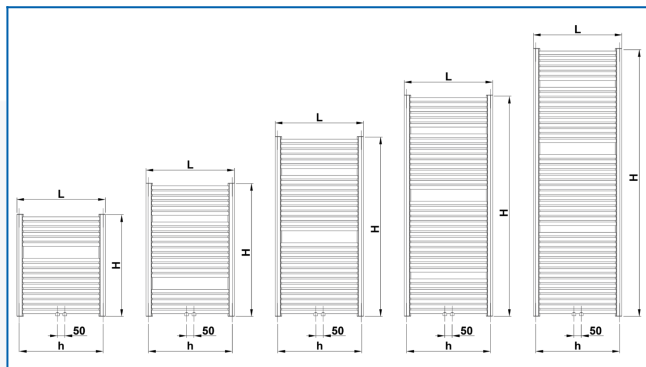

KORALUX RONDO MAX-M

Luksusowe grzejniki łazienkowe dla maksymalnej wydajności cieplnej z nowoczesnym podłączeniem dolnym środkowym

Wprowadzone filtry

Moc cieplna: $t_1: 75\text{ °C}$ | $t_2: 65\text{ °C}$ | $t_i: 20\text{ °C}$ | $\Delta t: 50\text{ °C}$