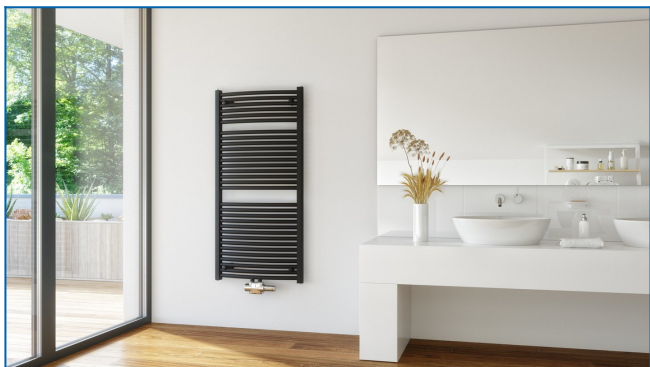

KORALUX RONDO MAX-M

Luksusowe grzejniki łazienkowe dla maksymalnej wydajności cieplnej z nowoczesnym podłączeniem dolnym środkowym

Wprowadzone filtry

Moc cieplna: $t_1: 75\text{ °C}$ | $t_2: 65\text{ °C}$ | $t_i: 20\text{ °C}$ | $\Delta t: 50\text{ °C}$