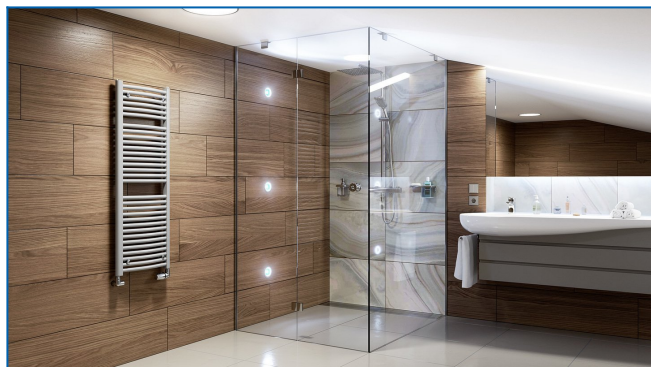

## KORALUX RONDO MAX

Luksusowe grzejniki łazienkowe dla maksymalnej wydajności cieplnej z podłączeniem dolnym