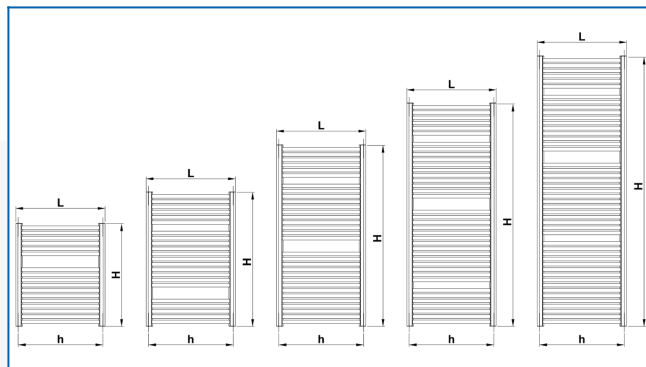

## KORALUX RONDO MAX

Luksusowe grzejniki łazienkowe dla maksymalnej wydajności cieplnej z podłączeniem dolnym

## Wprowadzone filtry

**Moc cieplna:**  $t_1: 75\text{ °C}$  |  $t_2: 65\text{ °C}$  |  $t_i: 20\text{ °C}$  |  $\Delta t: 50\text{ °C}$