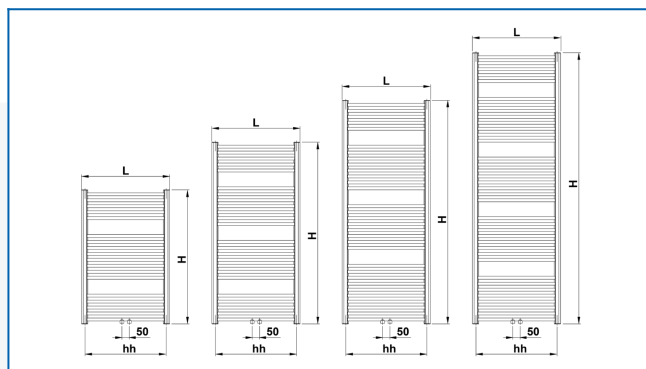

KORALUX RONDO EXCLUSIVE-M

Eleganckie grzejniki chromowane z profilami wygiętymi i z nowoczesnym połączeniem dolnym środkowym

Wprowadzone filtry

Moc cieplna: $t_1: 75\text{ }^{\circ}\text{C}$ | $t_2: 65\text{ }^{\circ}\text{C}$ | $t_i: 20\text{ }^{\circ}\text{C}$ | $\Delta t: 50\text{ }^{\circ}\text{C}$