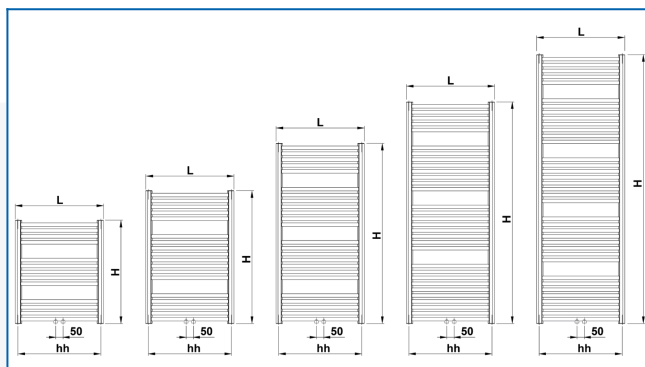

KORALUX RONDO COMFORT-M

Komfortowe grzejniki łazienkowe z wyważonym połączeniem funkcji i designu z nowoczesnym podłączeniem dolnym środkowym

Wprowadzone filtry

Moc cieplna: $t_1: 75\text{ °C}$ | $t_2: 65\text{ °C}$ | $t_i: 20\text{ °C}$ | $\Delta t: 50\text{ °C}$