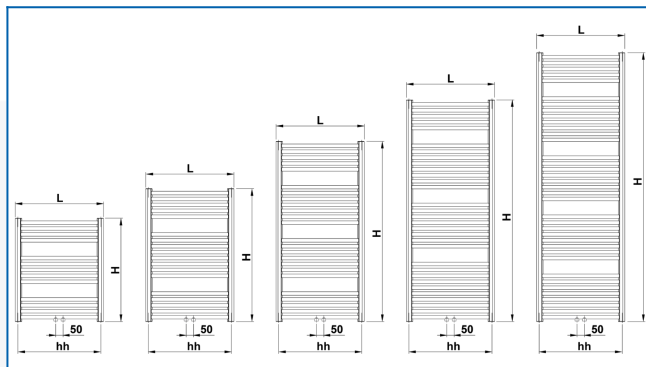

## Wprowadzone filtry

**Moc cieplna:**  $t_1: 75\text{ °C}$  |  $t_2: 65\text{ °C}$  |  $t_i: 20\text{ °C}$  |  $\Delta t: 50\text{ °C}$