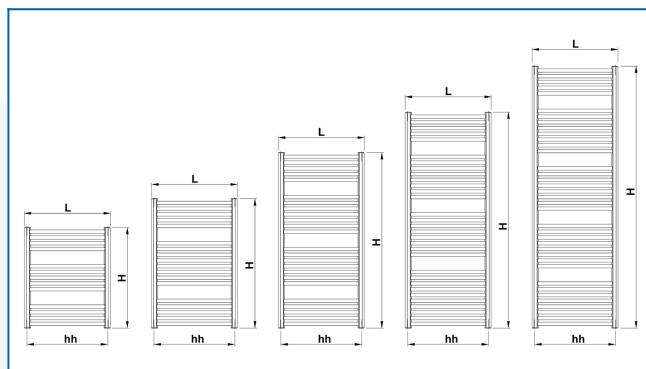

## Wprowadzone filtry

**Moc cieplna:**  $t_1: 75\text{ °C}$  |  $t_2: 65\text{ °C}$  |  $t_i: 20\text{ °C}$  |  $\Delta t: 50\text{ °C}$