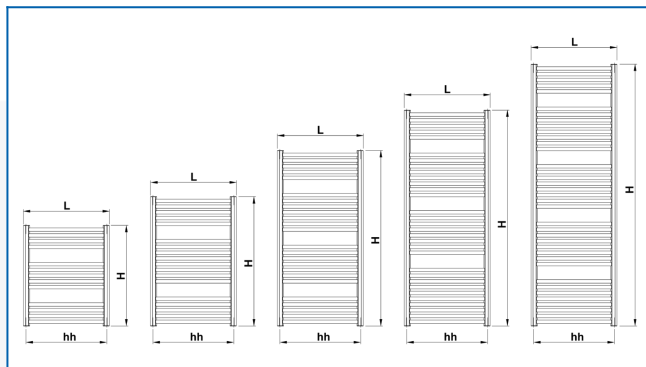

KORALUX RONDO COMFORT

Komfortowe grzejniki łazienkowe z wyważonym połączeniem funkcji i designu z podłączeniem dolnym

Wprowadzone filtry

Moc cieplna: $t_1: 75\text{ °C}$ | $t_2: 65\text{ °C}$ | $t_i: 20\text{ °C}$ | $\Delta t: 50\text{ °C}$