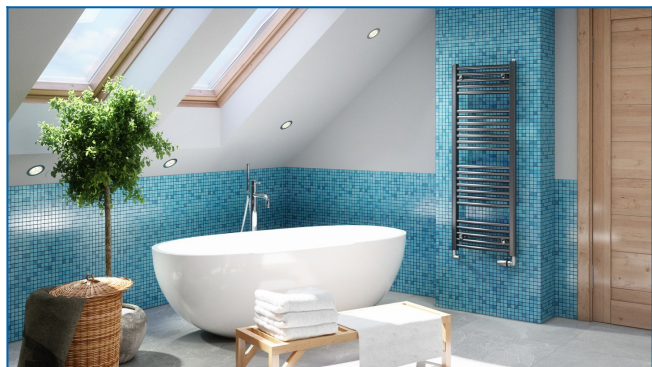

KORALUX RONDO COMFORT

Komfortowe grzejniki łazienkowe z wyważonym połączeniem funkcji i designu z podłączeniem dolnym

Wprowadzone filtry

Moc cieplna: $t_1: 75\text{ °C}$ | $t_2: 65\text{ °C}$ | $t_i: 20\text{ °C}$ | $\Delta t: 50\text{ °C}$