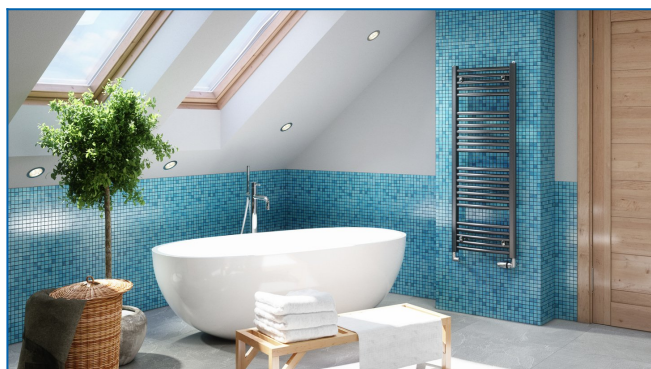

## KORALUX RONDO COMFORT

Komfortowe grzejniki łazienkowe z wyważonym połączeniem funkcji i designu z podłączeniem dolnym